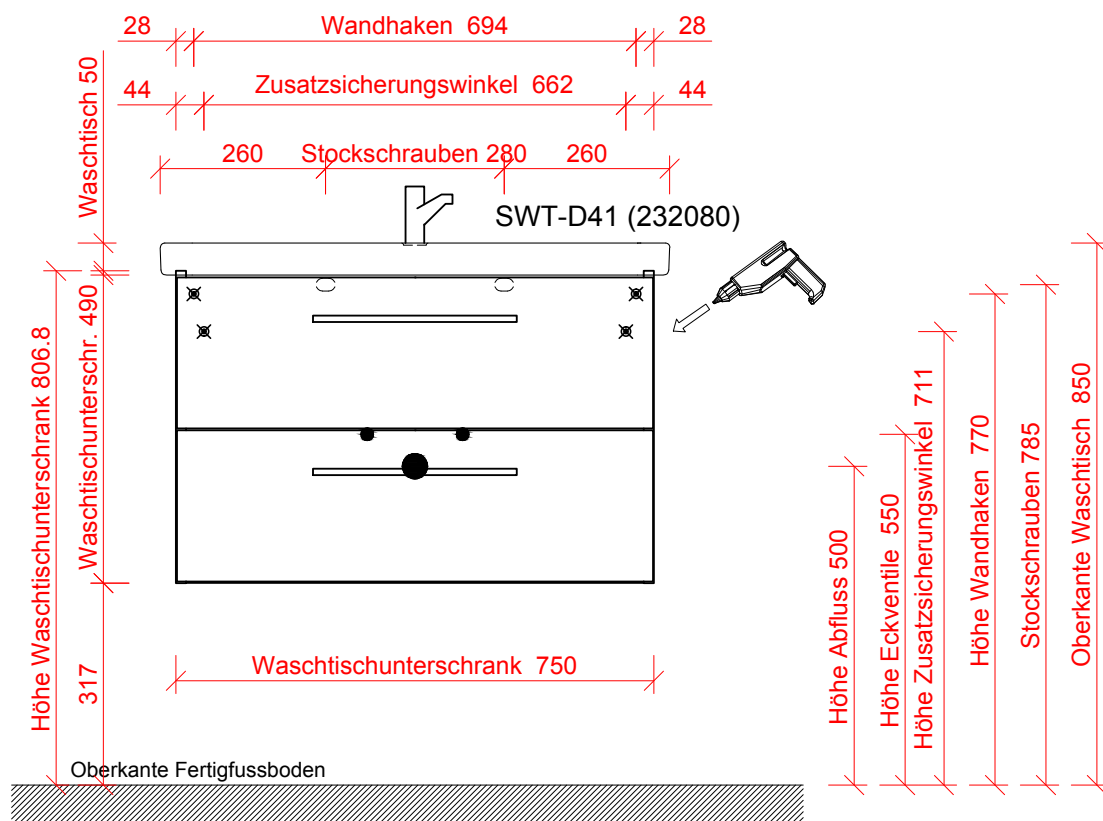

ARTIQUA

411-WU2L-D41

Bohrlochhöhen für Schraubhaken, Anschlussmaße und Abflusshöhen
drilling point for screw hooks, dimensions for mounting and drain

411-WU2L-D41 mit SWT-D41 "DuraStyle"232080

Der Elektroanschluss ist nur vom Fachmann nach DIN EN 60364 durchzuführen!

**VORSICHT**

Diese Hinweise dienen der Vermeidung von Sach- und Personenschäden. Bei Missachtung und daraus entstandenen Schäden übernehmen wir keine Haftung.

- Die Montage muß durch fachkundiges Personal erfolgen.
- Beachten Sie die beiliegenden Montageanleitungen.
- Montieren Sie bei Waschtischunterschrank die beiliegenden Zusatzsicherungswinkel.